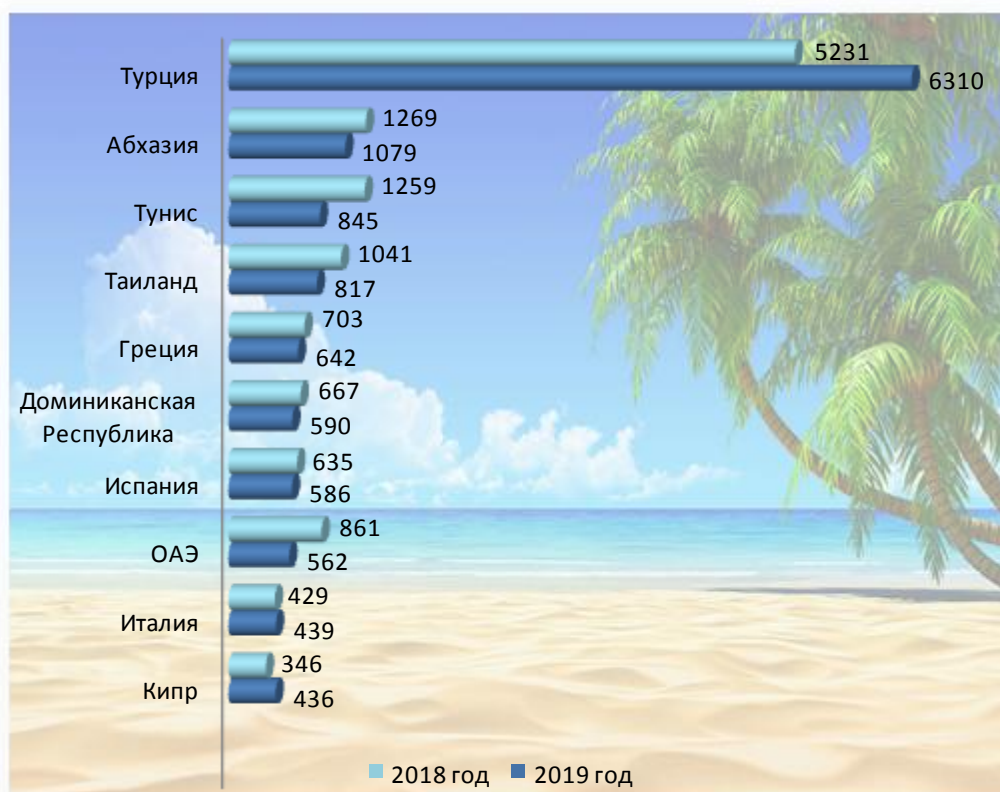

**География туристских поездок граждан России,
обслуженных турфирмами Липецкой области в 2019 году
(человек)**

Пресс-служба Липецкстата

Контактный телефоны:

*отдел статистики населения, здравоохранения и
сводных статистических работ - (4742) 35-86-48*

*отдел статистики строительства, инвестиций,
инноваций и ЖКХ, торговли и услуг - (4742) 35-86-42*

E-mail: p48_mail@gks.ru

При использовании материала ссылка
на Территориальный орган Федеральной службы
государственной статистики по Липецкой области обязательна.